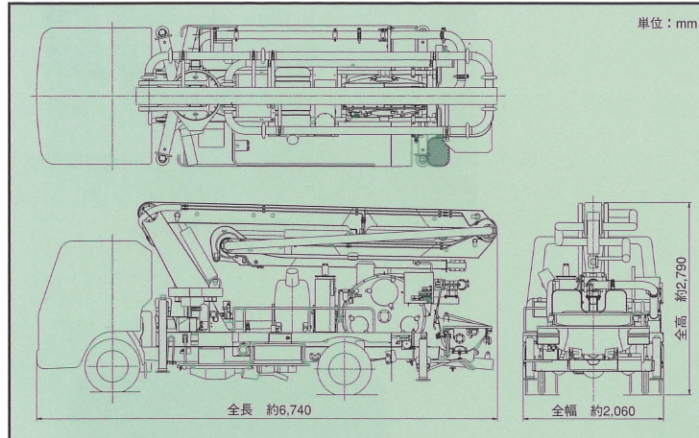

スクイーズクリーン®

PH50B-17

■主要諸元

形 式	極東 PH50B-17	
方 式	真空スクイーズ式	
最大吐出量	50m³/h (高速)	36m³/h (低速)
最大吐出圧力	1.8MPa	2.5MPa
最大骨材寸法	25mm	
ホッパ容積	0.28m³	
ホッパ地上高	約1,050mm	
ポンピングチューブ径	4.5B	
形 式	3段屈折式+先端伸縮式	
最大地上高さ	17m	
最大長さ	14.3m	
操作方式	電磁油圧式	
コンクリート配管径	100A	
旋 回 角 度	360° 全旋回	
形 式	手動引出し・ジャッキ油圧式	
アウトリガ	張り出しスパン	フロント 標準 3,600mm (アウトリガ最外端3,790mm) ワイド 4,695mm (アウトリガ最外端4,885mm)
	ジャッキ反力	フロント 70kN リヤ 60kN
水 タ ン ク 容 量	350L	
配管洗浄	形 式	水洗
	方 法	ポンプ本体兼用
車体洗浄	能 力	吐出量 50m³/h (高速) 36m³/h (低速)
		圧 力 1.8MPa (高速) 2.5MPa (低速)
架 装 シ ャ シ	形 式	水洗
	方 法	小型電水ポンプ
寸 法	能 力	吐出量 90L/min
		圧 力 0.3MPa
車 両 総 重 量	車 両 全 長	約6,740mm
	車 両 全 幅	約2,060mm
	車 両 全 高	約2,790mm
	車 両 全 重	約7,200kg

■圧送性能

■ブーム作業範囲図

■外観図

■アウトリガ反力・設置寸法・走行寸法

- ●コンクリートポンプを操作するためには、運転に関する特別教育が必要です。
- ●年1回特定自主検査を行う必要があります。
- ●定期自主検査(毎日/毎月)を行う必要があります。
- ●道路を走行する場合は、車両検査に合格した状態で運行してください。

- ●本カタログ掲載の内容は、改良のため予告なく変更することがあります。
- ●掲載の写真にはオプション仕様を装備している場合があります。
- ●製品カラーは撮影条件及び印刷インキの都合上、実際の色とは多少異なって見える場合があります。
- ●ご使用にあたっては、添付の取扱説明書をよくお読みの上、ご使用ください。
- ●社名・商品名・ロゴ等は各社の商標、または登録商標です。
- ●このカタログは、2011年10月印刷のものです。

インターネットホームページもご利用いただけます。http://www.kyokuto.com/

極東開発工業株式会社 CP(コンクリートポンプ) 営業部

本社 西宮市甲子園口6-1-45 〒663-8545 TEL(0798)66-1000
東京本部 東京都大田区羽田旭町1-1 〒144-0042 TEL(03)5737-2271