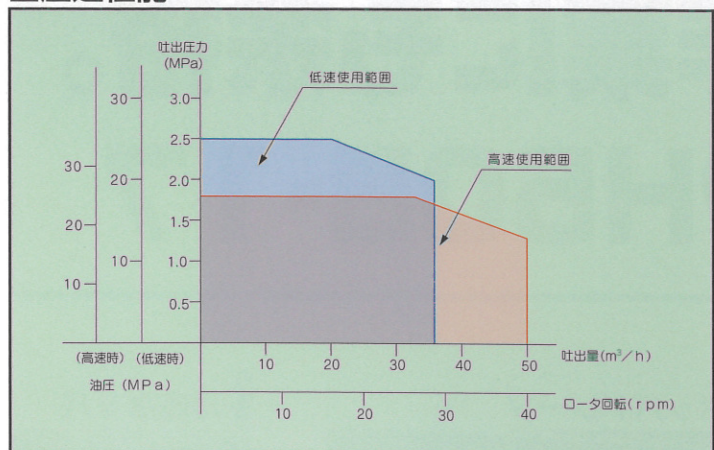

スクイーズクリーン®

PH50B-17

■主要諸元

形 式	極東 PH50B-17	
方 式	真空スクイーズ式	
最大吐出量	50m³/h (高速)	36m³/h (低速)
最大吐出圧力	1.8MPa	2.5MPa
最大骨材寸法	25mm	
ホッパ容積	0.28m³	
ホッパ地上高	約1,050mm	
ポンピングチューブ径	4.5B	
形 式	3段屈折式+先端伸縮式	
最大地上高さ	17m	
最大長さ	14.3m	
操作方式	電磁油圧式	
コンクリート配管径	100A	
旋 回 角 度	360° 全旋回	
形 式	手動引出し・ジャッキ油圧式	
アウトリガ	張り出しスパン	フロント 標準 3,600mm (アウトリガ最外端3,790mm) ワイド 4,695mm (アウトリガ最外端4,885mm)
	ジャッキ反力	フロント 70kN リヤ 60kN
水 タ ン ク 容 量	350L	
配管洗浄	形 式	水洗
	方 法	ポンプ本体兼用
車体洗浄	能 力	吐出量 50m³/h (高速) 36m³/h (低速)
		圧 力 1.8MPa (高速) 2.5MPa (低速)
架 装 シ ャ シ	形 式	水洗
	方 法	小型電水ポンプ
寸 法	能 力	吐出量 90L/min
		圧 力 0.3MPa
車 両 総 重 量	車 両 全 長	約6,740mm
	車 両 全 幅	約2,060mm
	車 両 全 高	約2,790mm
	車 両 全 重	約7,200kg

■圧送性能