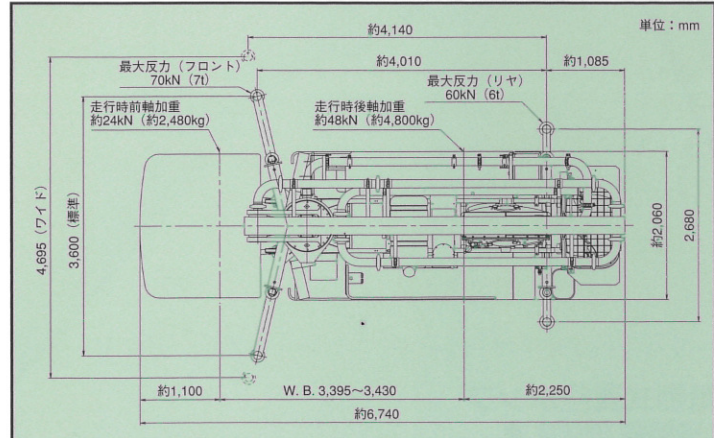

スクイーズクリーン®

PH50B-17

■主要諸元

形 式	極東 PH50B-17	
方 式	真空スクイーズ式	
最大吐出量	50m³/h (高速)	36m³/h (低速)
最大吐出圧力	1.8MPa	2.5MPa
最大骨材寸法	25mm	
ホッパ容積	0.28m³	
ホッパ地上高	約1,050mm	
ポンピングチューブ径	4.5B	
形 式	3段屈折式+先端伸縮式	
最大地上高さ	17m	
最大長さ	14.3m	
操作方式	電磁油圧式	
コンクリート配管径	100A	
旋 回 角 度	360° 全旋回	
形 式	手動引出し・ジャッキ油圧式	
アウトリガ	張り出しスパン	フロント 標準 3,600mm (アウトリガ最外端3,790mm) ワイド 4,695mm (アウトリガ最外端4,885mm)
	ジャッキ反力	フロント 70kN リヤ 60kN
水 タ ン ク 容 量	350L	
配管洗浄	形 式	水洗
	方 法	ポンプ本体兼用
車体洗浄	能 力	吐出量 50m³/h (高速) 36m³/h (低速)
		圧 力 1.8MPa (高速) 2.5MPa (低速)
架 装 シ ャ シ	形 式	水洗
	方 法	小型電水ポンプ
寸 法	能 力	吐出量 90L/min
		圧 力 0.3MPa
車 両 総 重 量	車 両 全 長	約6,740mm
	車 両 全 幅	約2,060mm
	車 両 全 高	約2,790mm
	車 両 全 重	約7,200kg

■圧送性能

■ブーム作業範囲図

■外観図

■アウトリガ反力・設置寸法・走行寸法

- コンクリートポンプを操作するためには、運転に関する特別教育が必要です。
- 年1回特定自主検査を行う必要があります。
- 定期自主検査(毎日/毎月)を行う必要があります。
- 道路を走行する場合は、車両検査に合格した状態で運行してください。

- 本カタログ掲載の内容は、改良のため予告なく変更することがあります。
- 掲載の写真にはオプション仕様を装備している場合があります。
- 製品カラーは撮影条件及び印刷インキの都合上、実際の色とは多少異なって見える場合があります。
- ご使用にあたっては、添付の取扱説明書をよくお読みの上、ご使用ください。
- 社名・商品名・ロゴ等は各社の商標、または登録商標です。
- このカタログは、2011年10月印刷のものです。