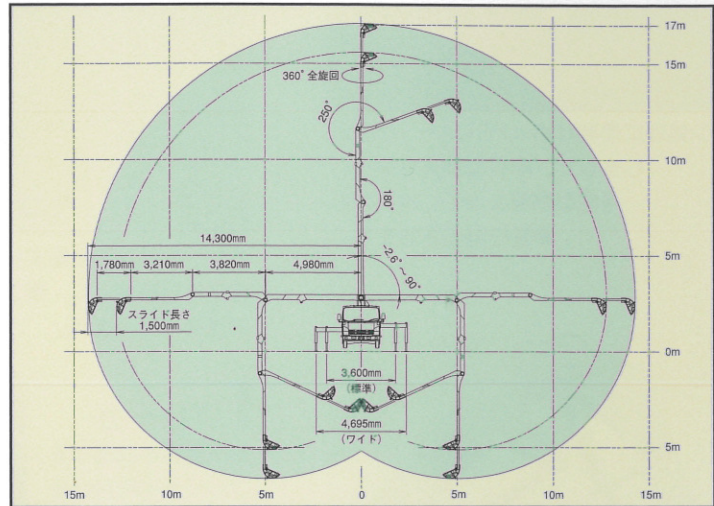

スクイーズクリーン®

PH50B-17

■主要諸元

形 式	極東 PH50B-17	
方 式	真空スクイーズ式	
最大吐出量	50m³/h (高速)	36m³/h (低速)
最大吐出圧力	1.8MPa	2.5MPa
最大骨材寸法	25mm	
ホッパ容積	0.28m³	
ホッパ地上高	約1,050mm	
ポンピングチューブ径	4.5B	
形 式	3段屈折式+先端伸縮式	
最大地上高さ	17m	
最大長さ	14.3m	
操作方式	電磁油圧式	
コンクリート配管径	100A	
旋 回 角 度	360° 全旋回	
形 式	手動引出し・ジャッキ油圧式	
アウトリガ	張り出しスパン	フロント 標準 3,600mm (アウトリガ最外端3,790mm) ワイド 4,695mm (アウトリガ最外端4,885mm)
	ジャッキ反力	フロント 70kN リヤ 60kN
水 タ ン ク 容 量	350L	
配管洗浄	形 式	水洗
	方 法	ポンプ本体兼用
車体洗浄	能 力	吐出量 50m³/h (高速) 36m³/h (低速)
		圧 力 1.8MPa (高速) 2.5MPa (低速)
架 装 シ ャ シ	形 式	水洗
	方 法	小型電水ポンプ
寸 法	能 力	吐出量 90L/min
		圧 力 0.3MPa
車 両 総 重 量	車 両 全 長	約6,740mm
	車 両 全 幅	約2,060mm
	車 両 全 高	約2,790mm
	車 両 全 重	約7,200kg

■圧送性能

■ブーム作業範囲図

■外観図

■アウトリガ反力・設置寸法・走行寸法

- コンクリートポンプを操作するためには、運転に関する特別教育が必要です。
- 年1回特定自主検査を行う必要があります。
- 定期自主検査(毎日/毎月)を行う必要があります。
- 道路を走行する場合は、車両検査に合格した状態で運行してください。

- 本カタログ掲載の内容は、改良のため予告なく変更することがあります。
- 掲載の写真にはオプション仕様を装備している場合があります。
- 製品カラーは撮影条件及び印刷インキの都合上、実際の色とは多少異なって見える場合があります。
- ご使用にあたっては、添付の取扱説明書をよくお読みの上、ご使用ください。
- 社名・商品名・ロゴ等は各社の商標、または登録商標です。
- このカタログは、2011年10月印刷のものです。